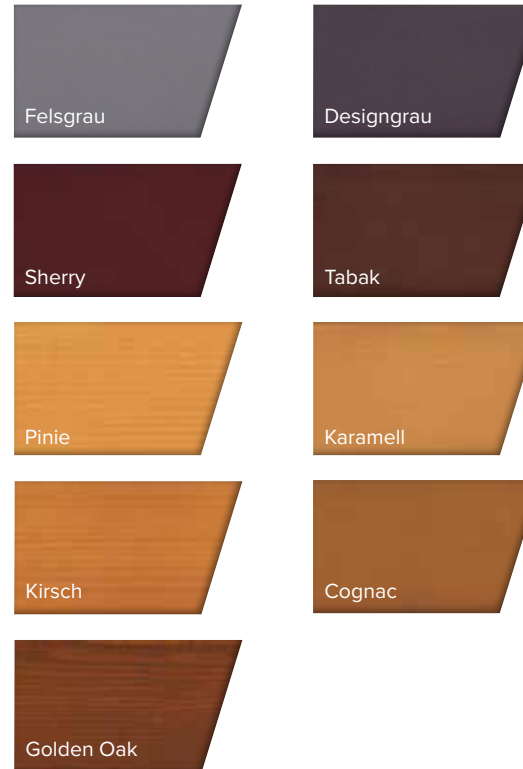

Naturfarben Holz

ohne Aufpreis

Naturfarben nur bei Holzhaustüren möglich.
Abbildungen in der Holzart Fichte.